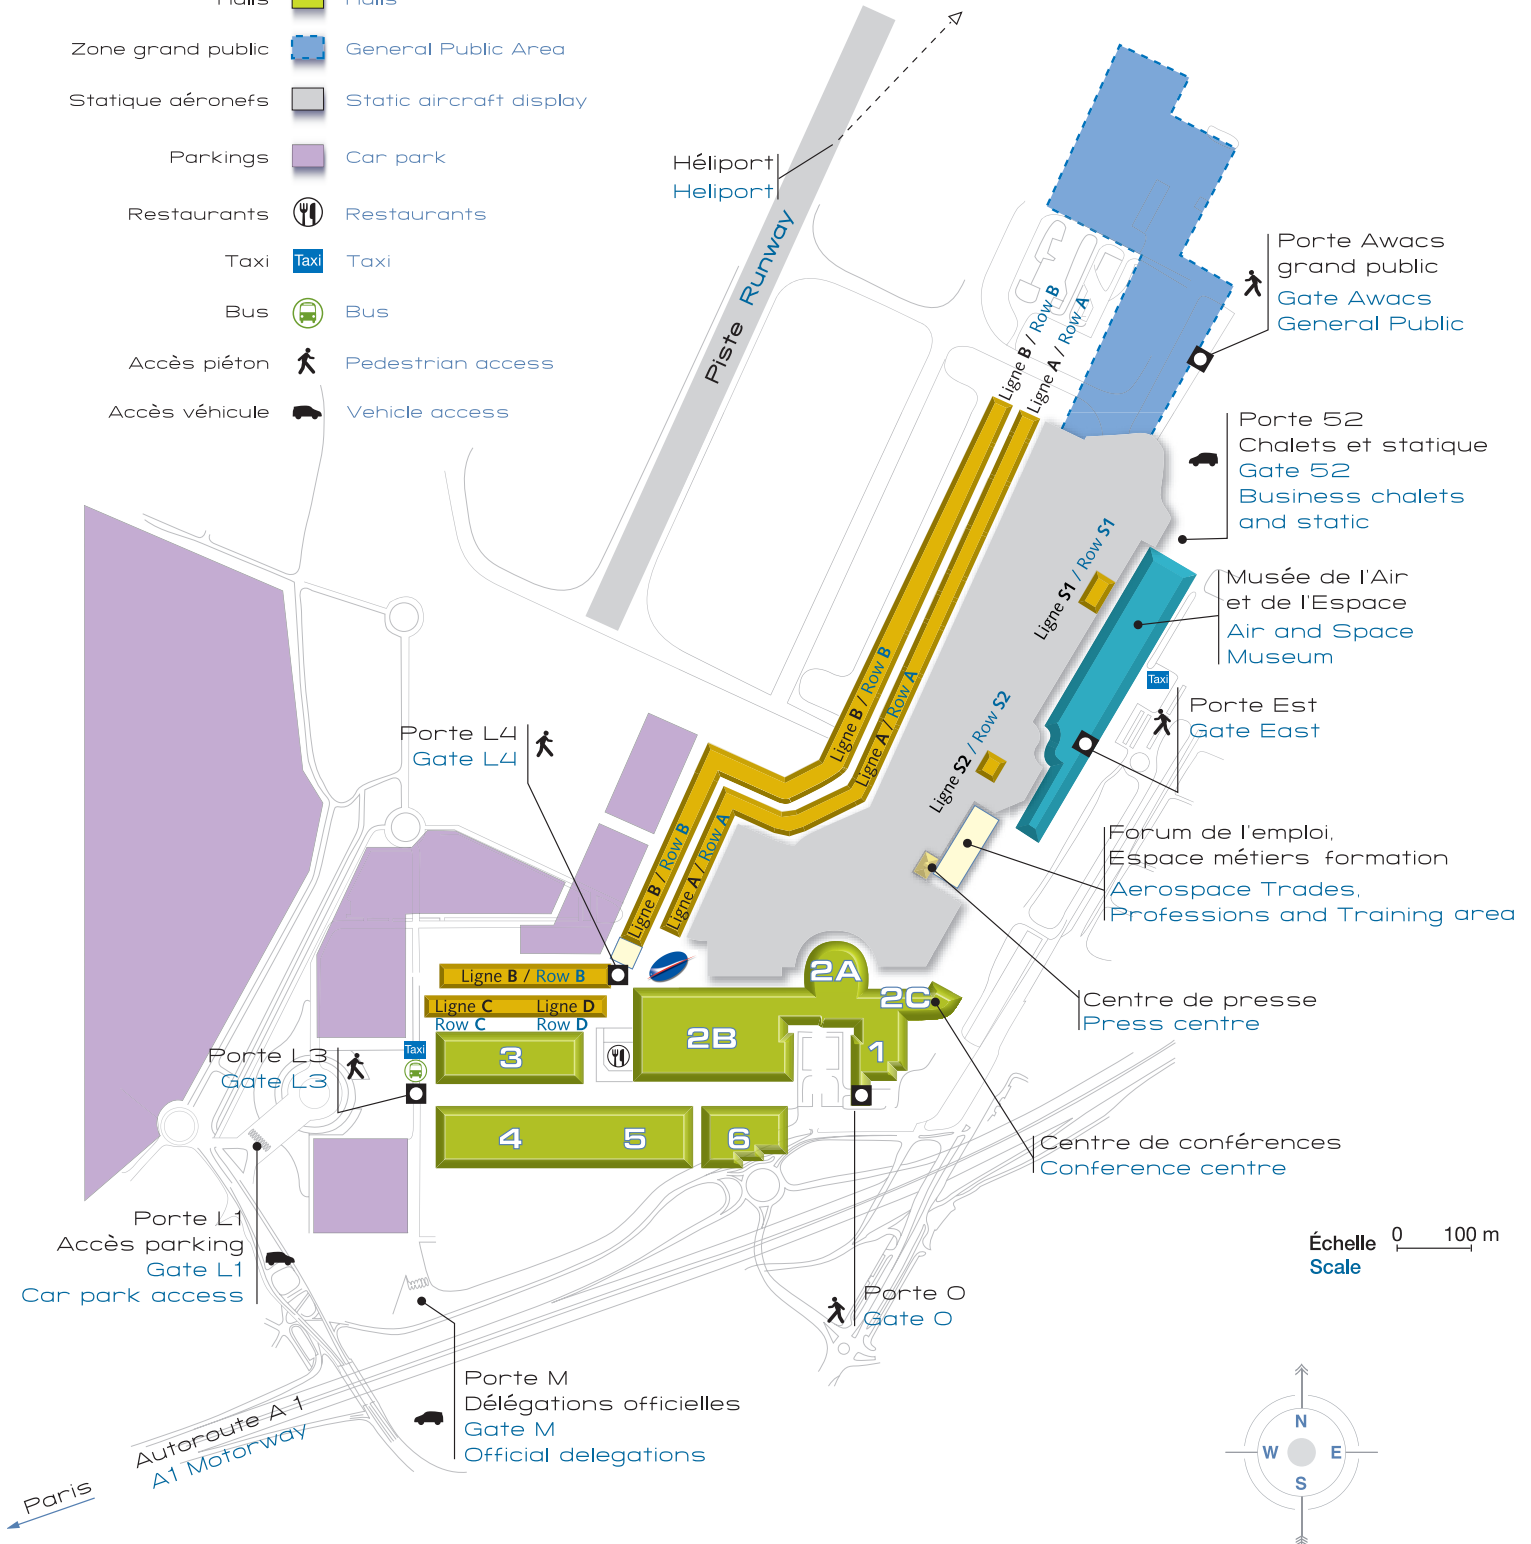

PLAN GÉNÉRAL DU SALON

GENERAL PLAN OF THE SHOW

- Commissariat Général  Organization Office
- Chalets  Business Chalets
- Halls  Halls
- Zone grand public  General Public Area
- Statique aéronefs  Static aircraft display
- Parkings  Car park
- Restaurants  Restaurants
- Taxi  Taxi
- Bus  Bus
- Accès piéton  Pedestrian access
- Accès véhicule  Vehicle access

Plans, dessins, images et légendes sont présentés à titre indicatif. Document non contractuel.
 Plans, drawing and captions are provided for ease of reference only.